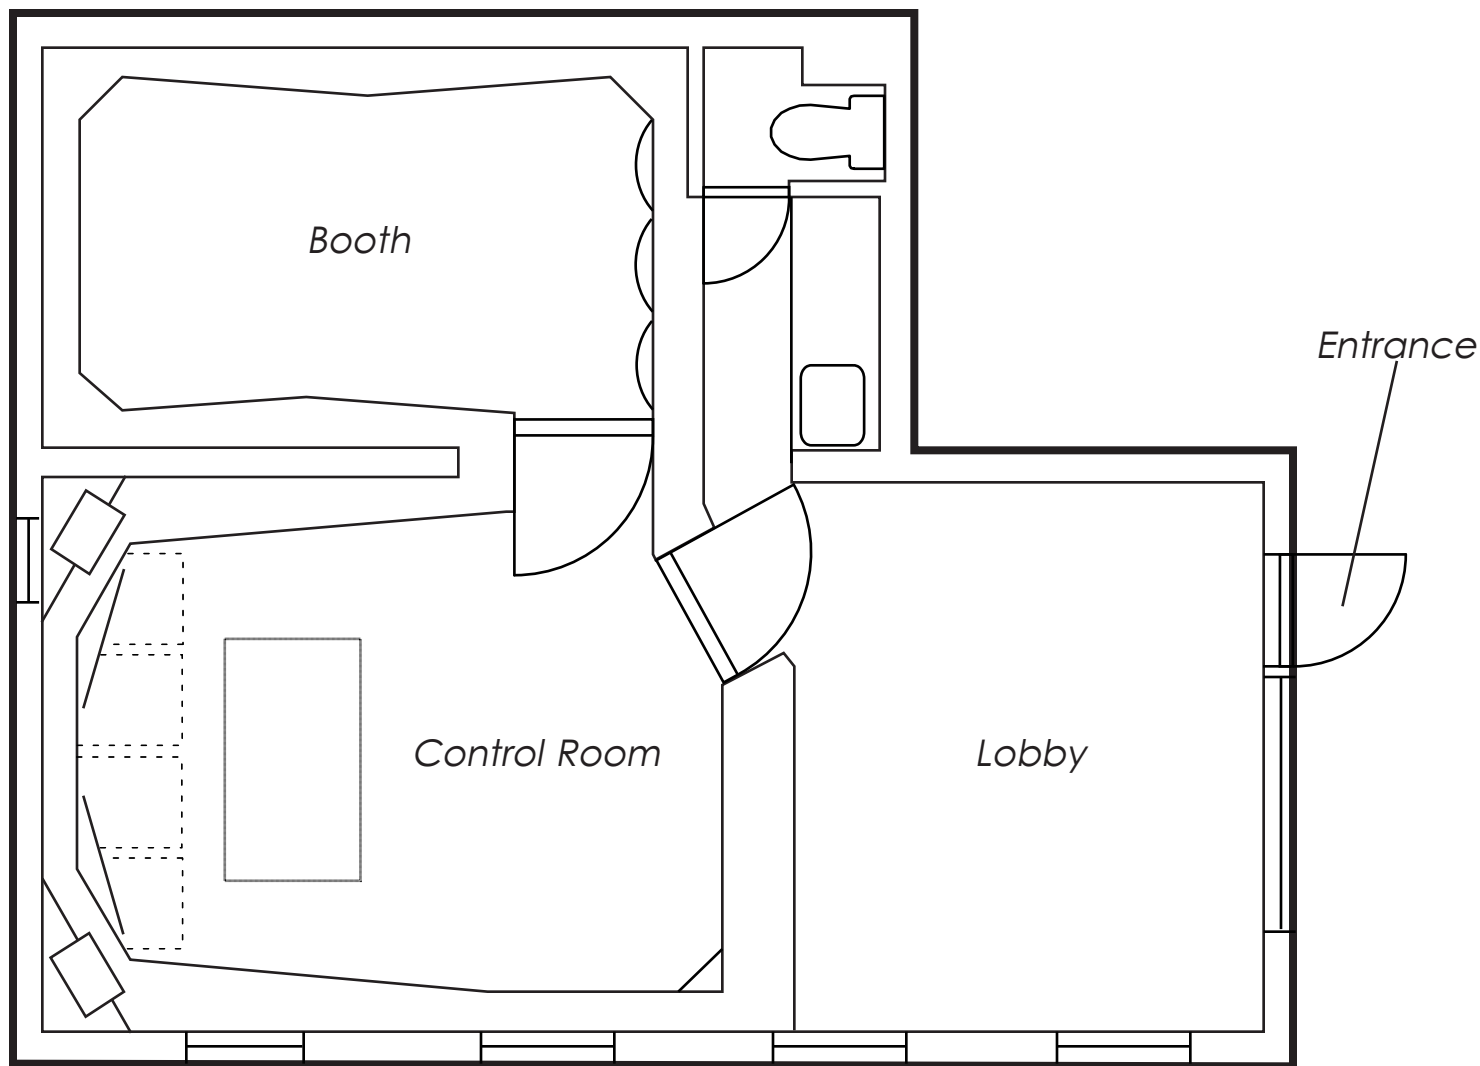

STUDIO LOOP *Nishiazabu Studio Floor Layout*

スタジオループ 西麻布Studio 有限会社ループインタラクティブ

〒106-0031 東京都港区西麻布2-23-6 AD1988ビル1F
tel:03-5775-5200(office/t-infinity) 03-6326-3847(studio) fax:03-6326-3847

Loop Interactive
— STUDIO LOOP —